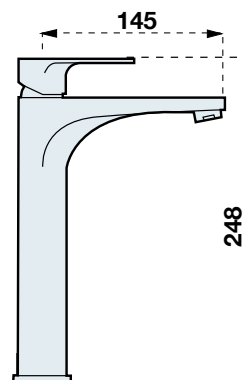

Listaár:
19.248 Ft.

ZUHANYCSAPTELEP
FALBAÉPÍTHETŐ
ZUHANYVÁLTÓVAL
Kód: 3620BI

Listaár:
37.752 Ft.

KÁDCSAPTELEP
ZUHANYSZETTEL
Kód: 3610BI

Listaár:
24.652 Ft.

ÁLLÓ MOSDÓ
MAGASÍTOTT
Kód: 3645BI

Listaár:
59.061 Ft.