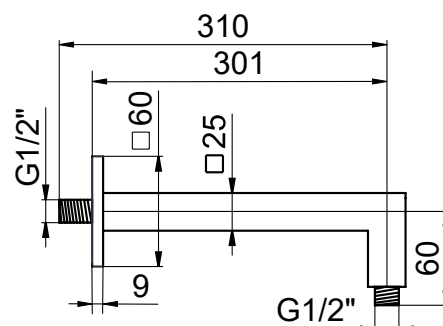

Listaár:
10.968 Ft.

ESŐZTETŐFEJ
FALI TARTÓ
40 CM KEREK
Kód: **BR101**