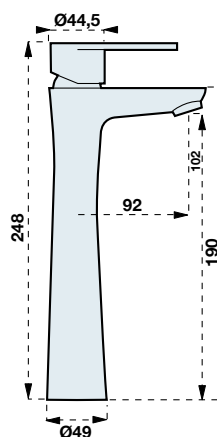

ZUHANYCSAPTELEP
FALBAÉPÍTHETŐ
ZUHANYVÁLTÓVAL
Kód: 3520