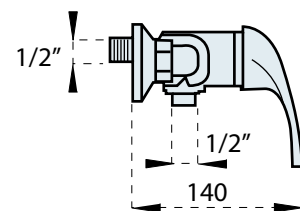

PUNTA

MOSDÓCSAPTELEP
Kód: 340

Listaár:
12.251 Ft.

BIDÉ
Kód: 350

Listaár:
12.251 Ft.

ZUHANYCSAPTELEP
SZETT NÉLKÜL
Kód: 330

Listaár:
13.268 Ft.

**ZUHANYCSAPTELEP
FALBAÉPÍTHETŐ****Kód: 325****Listaár:
12.295 Ft.****ZUHANYCSAPTELEP
FALBAÉPÍTHETŐ
ZUHANYVÁLTÓVAL****Kód: 320****Listaár:
27.421 Ft.****KÁDCSAPTELEP
ZUHANYSZETTEL****Kód: 310****Listaár:
18.575 Ft.****ÁLLÓ MOSOGATÓ-
CSAPTELEP****Kód: 5370****Listaár:
15.833 Ft.**