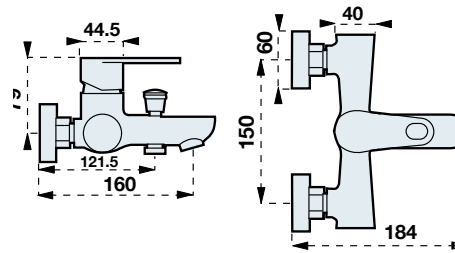

ZUHANYCSAPTELEP
FALBAÉPÍTHETŐ
Kód: 3525NO

Listaár:
19.035 Ft.

MOSDÓCSAPTELEP
Kód: 3545NO

Listaár:
37.717 Ft.

ZUHANYCSAPTELEP
FALBAÉPÍTHETŐ
ZUHANYVÁLTÓVAL
Kód: 3520NO

Listaár:
38.044 Ft.

**KÁDCSAPTELEP
ZUHANYSZETTEL****Kód: 3510NO****Listaár:
41.786 Ft.****ÁLLÓ MOSOGATÓ****Kód: 7095TN / fekete****Kód: 7095TG / szürke****Kód: 7095TB / fehér****Listaár:
22.618 Ft.****KERÉK
ZUHANYSZETT**
GÉGECSÓVEL, ZUHANYVÁLTÓVAL,
KÉZI ZUHANNYAL**Kód: 241040C****Listaár:
22.998 Ft.****SZÖGLETES
ZUHANYSZETT**
GÉGECSÓVEL ZUHANYVÁLTÓVAL
KÉZI ZUHANNYAL**Kód: 241053C****Listaár:
29.190 Ft.**