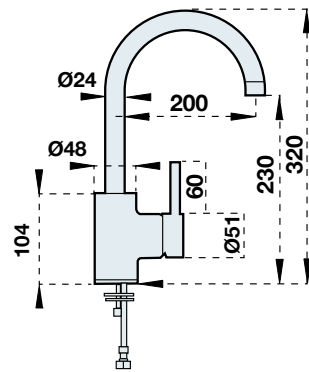

ZUHANYCSAPTELEP
FALBAÉPÍTHETŐ
Kód: 3525NO

Listaár:
19.035 Ft.

MOSDÓCSAPTELEP
Kód: 3545NO

Listaár:
37.717 Ft.

ZUHANYCSAPTELEP
FALBAÉPÍTHETŐ
ZUHANYVÁLTÓVAL
Kód: 3520NO

Listaár:
38.044 Ft.

**KÁDCSAPTELEP
ZUHANYSZETTEL****Kód: 3510NO****Listaár:
41.786 Ft.****ÁLLÓ MOSOGATÓ****Kód: 7095TN / fekete****Kód: 7095TG / szürke****Kód: 7095TB / fehér****Listaár:
22.618 Ft.****KERÉK
ZUHANYSZETT**
GÉGECSÓVEL, ZUHANYVÁLTÓVAL,
KÉZI ZUHANNYAL**Kód: 241040C****Listaár:
22.998 Ft.****SZÖGLETES
ZUHANYSZETT**
GÉGECSÓVEL ZUHANYVÁLTÓVAL
KÉZI ZUHANNYAL**Kód: 241053C****Listaár:
29.190 Ft.**

KIEGÉSZÍTŐK

SZÖGLETES FALI GÉGECSŐ CSATLAKOZÓ
Kód: G24028C

Listaár:
21.591 Ft.

KERÉK FALI GÉGECSŐ CSATLAKOZÓ
Kód: G24029C

Listaár:
8.845 Ft.

ESŐZTETŐFEJ FALI TARTÓ
40 CM SZÖGLETES
Kód: BR102

Listaár:
11.941 Ft.