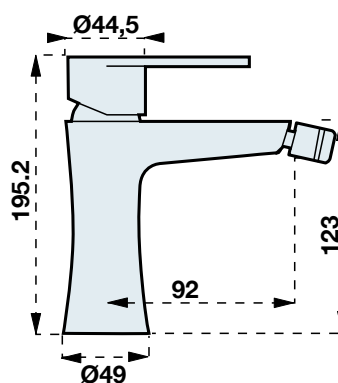

ZUHANYCSAPTELEP
ZUHANYSZETTEL
Kód: 3531NO

Listaár:
29.148 Ft.