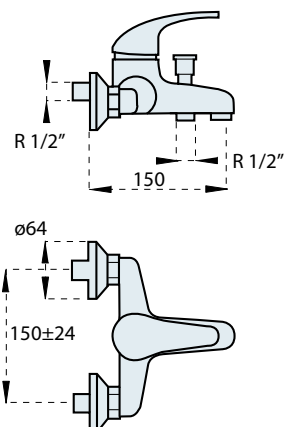

PUNTA

MOSDÓCSAPTELEP
Kód: 340

Listaár:
12.251 Ft.

BIDÉ
Kód: 350

Listaár:
12.251 Ft.

ZUHANYCSAPTELEP
SZETT NÉLKÜL
Kód: 330

Listaár:
13.268 Ft.

**ZUHANYCSAPTELEP
FALBAÉPÍTHETŐ****Kód: 325****Listaár:
12.295 Ft.****ZUHANYCSAPTELEP
FALBAÉPÍTHETŐ
ZUHANYVÁLTÓVAL****Kód: 320****Listaár:
27.421 Ft.****KÁDCSAPTELEP
ZUHANYSZETTEL****Kód: 310****Listaár:
18.575 Ft.****ÁLLÓ MOSOGATÓ-
CSAPTELEP****Kód: 5370****Listaár:
15.833 Ft.**