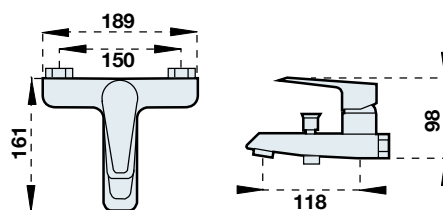

Kód: 3925

Listaár:
14.153 Ft.

ZUHANYCSAPTELEP
FALBAÉPÍTHETŐ
ZUHANYVÁLTÓVAL

Kód: 3920

Listaár:
30.024 Ft.

KÁDCSAPTELEP
ZUHANYSZETTEL

Kód: 3910

Listaár:
30.959 Ft.