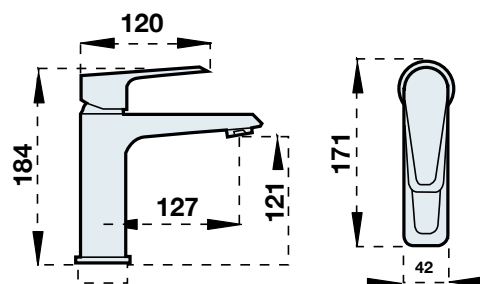

BIDÉ CSAPTELEP
Kód: 3950

Listaár:
27.421 Ft.