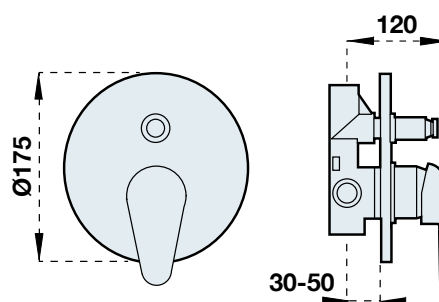

ZUHANYCSAPTELEP
FALBAÉPÍTHETŐ
Kód: 3525NO

Listaár:
19.035 Ft.

MOSDÓCSAPTELEP
Kód: 3545NO

Listaár:
37.717 Ft.

ZUHANYCSAPTELEP
FALBAÉPÍTHETŐ
ZUHANYVÁLTÓVAL
Kód: 3520NO

Listaár:
38.044 Ft.

**KÁDCSAPTELEP
ZUHANYSZETTEL****Kód: 3510NO****Listaár:
41.786 Ft.****ÁLLÓ MOSOGATÓ****Kód: 7095TN / fekete****Kód: 7095TG / szürke****Kód: 7095TB / fehér****Listaár:
22.618 Ft.****KERÉK
ZUHANYSZETT**
GÉGECSÓVEL, ZUHANYVÁLTÓVAL,
KÉZI ZUHANNYAL**Kód: 241040C****Listaár:
22.998 Ft.****SZÖGLETES
ZUHANYSZETT**
GÉGECSÓVEL ZUHANYVÁLTÓVAL
KÉZI ZUHANNYAL**Kód: 241053C****Listaár:
29.190 Ft.**