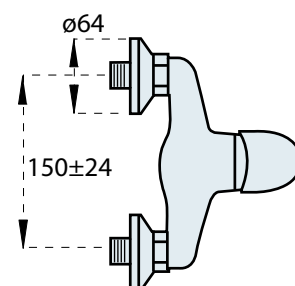

PUNTA

MOSDÓCSAPTELEP
Kód: 340

Listaár:
12.251 Ft.

BIDÉ
Kód: 350

Listaár:
12.251 Ft.

ZUHANYCSAPTELEP
SZETT NÉLKÜL
Kód: 330

Listaár:
13.268 Ft.

**ZUHANYCSAPTELEP
FALBAÉPÍTHETŐ****Kód: 325****Listaár:
12.295 Ft.****ZUHANYCSAPTELEP
FALBAÉPÍTHETŐ
ZUHANYVÁLTÓVAL****Kód: 320****Listaár:
27.421 Ft.****KÁDCSAPTELEP
ZUHANYSZETTEL****Kód: 310****Listaár:
18.575 Ft.****ÁLLÓ MOSOGATÓ-
CSAPTELEP****Kód: 5370****Listaár:
15.833 Ft.**