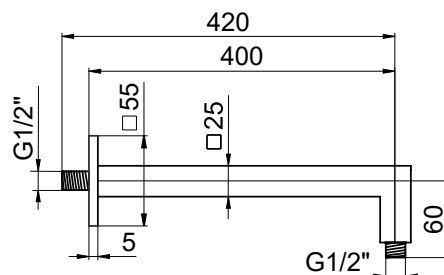

KIEGÉSZÍTŐK

SZÖGLETES FALI GÉGECSŐ CSATLAKOZÓ
Kód: G24028C

Listaár:
21.591 Ft.

KERÉK FALI GÉGECSŐ CSATLAKOZÓ
Kód: G24029C

Listaár:
8.845 Ft.

ESŐZTETŐFEJ FALI TARTÓ
40 CM SZÖGLETES
Kód: BR102

Listaár:
11.941 Ft.