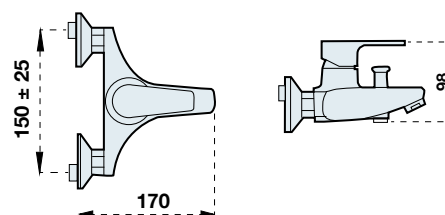

Listaár:
19.248 Ft.

ZUHANYCSAPTELEP
FALBAÉPÍTHETŐ
ZUHANYVÁLTÓVAL
Kód: 3620BI

Listaár:
37.752 Ft.

KÁDCSAPTELEP
ZUHANYSZETTEL
Kód: 3610BI

Listaár:
24.652 Ft.

ÁLLÓ MOSDÓ
MAGASÍTOTT
Kód: 3645BI

Listaár:
59.061 Ft.