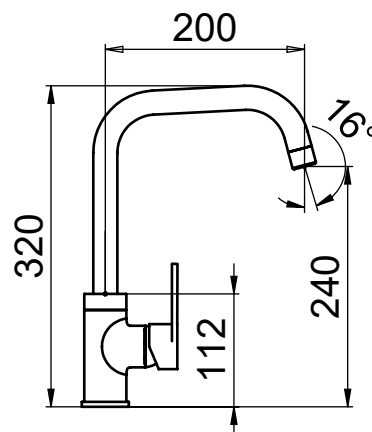

Listaár:
22.998 Ft.