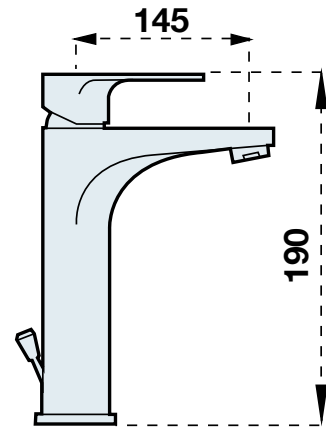

WHITE STAR

MOSDÓCSAPTELEP
Kód: 3640BI

Listaár:
34.550 Ft.

MOSDÓCSAPTELEP
MAGASÍTOTT
Kód: 3641BI

Listaár:
39.486 Ft.

BIDÉ
Kód: 3650BI

Listaár:
36.231 Ft.

ZUHANYCSAPTELEP
FALBAÉPÍTHETŐ
Kód: 3625BI