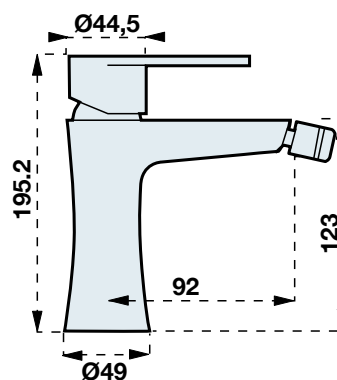

MOSDÓCSAPTELEP

Kód: 3540

Listaár:
17.027 Ft.

BIDÉ

Kód: 3550

Listaár:
17.027 Ft.

**ZUHANYCSAPTELEP
SZETT NÉLKÜL**

Kód: 3530

Listaár:
18.575 Ft.

**ZUHANYCSAPTELEP
FALBAÉPÍTHETŐ**

Kód: 3525

Listaár:
12.826 Ft.