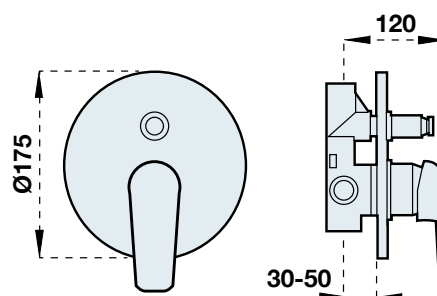

Listaár:
37.752 Ft.

KÁDCSAPTELEP
ZUHANYSZETTEL
Kód: 3610BI