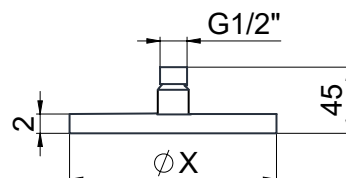

ESŐZTETŐFEJ
MENNYEZETI TARTÓ
20 CM KERES
Kód: BR106

Listaár:
12.826 Ft.

ESŐZTETŐFEJ
MENNYEZETI TARTÓ
20 CM SZÖGLETES
Kód: BR113

Listaár:
15.037 Ft.

Listaár:
22.998 Ft.

Listaár:
29.190 Ft.