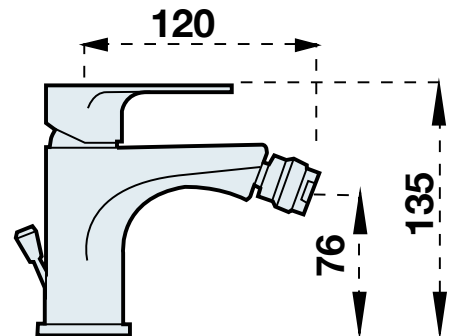

WHITE STAR

MOSDÓCSAPTELEP
Kód: 3640BI

Listaár:
34.550 Ft.

MOSDÓCSAPTELEP
MAGASÍTOTT
Kód: 3641BI

Listaár:
39.486 Ft.

BIDÉ
Kód: 3650BI

Listaár:
36.231 Ft.

ZUHANYCSAPTELEP
FALBAÉPÍTHETŐ
Kód: 3625BI