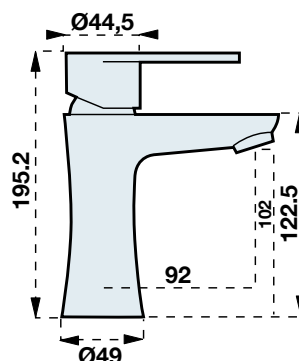

BIDÉ

Kód: 3550

Listaár:
17.027 Ft.