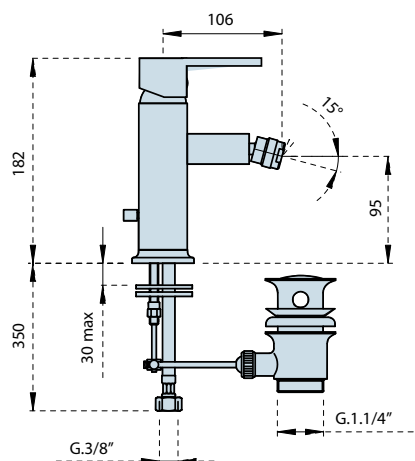

QUADRO

MOSDÓCSAPTELEP
Kód: 4240

Listaár:
29.632 Ft.

BIDÉ CSAPTELEP
Kód: 4250

Listaár:
29.632 Ft.

QUADRA 650

MOSDÓCSAPTELEP
Kód: 4241

Listaár:
29.190 Ft.