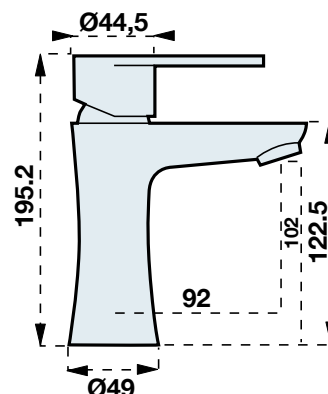

BIDÉ
Kód: 3550NO

Listaár:
21.278 Ft.