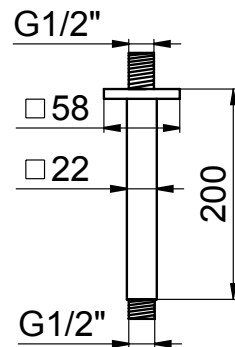

Listaár:
15.037 Ft.

INOX ESŐZTETŐFEJ
20 CM SZÖGLETES
Kód: G26061C

Listaár:
22.998 Ft.