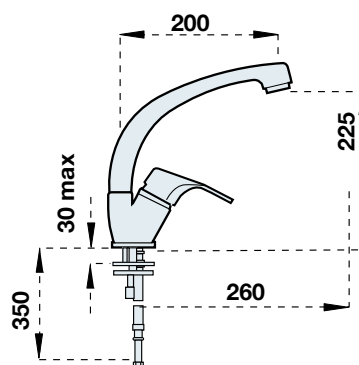

PUNTA

MOSDÓCSAPTELEP
Kód: 340

Listaár:
12.251 Ft.

BIDÉ
Kód: 350

Listaár:
12.251 Ft.

ZUHANYCSAPTELEP
SZETT NÉLKÜL
Kód: 330

Listaár:
13.268 Ft.

**ZUHANYCSAPTELEP
FALBAÉPÍTHETŐ****Kód: 325****Listaár:
12.295 Ft.****ZUHANYCSAPTELEP
FALBAÉPÍTHETŐ
ZUHANYVÁLTÓVAL****Kód: 320****Listaár:
27.421 Ft.****KÁDCSAPTELEP
ZUHANYSZETTEL****Kód: 310****Listaár:
18.575 Ft.****ÁLLÓ MOSOGATÓ-
CSAPTELEP****Kód: 5370****Listaár:
15.833 Ft.**