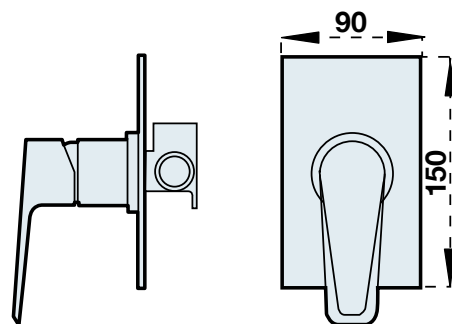

Kód: 3925

Listaár:
14.153 Ft.

ZUHANYCSAPTELEP
FALBAÉPÍTHETŐ
ZUHANYVÁLTÓVAL

Kód: 3920

Listaár:
30.024 Ft.

KÁDCSAPTELEP
ZUHANYSZETTEL

Kód: 3910

Listaár:
30.959 Ft.