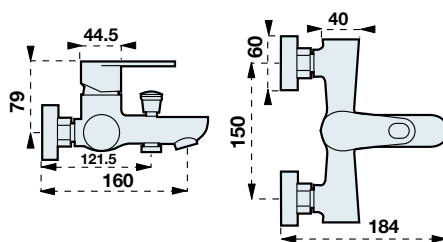

Listaár:
12.826 Ft.

MOSDÓCSAPTELEP
Kód: 3545

Listaár:
29.190 Ft.

ZUHANYCSAPTELEP
FALBAÉPÍTHETŐ
ZUHANYVÁLTÓVAL
Kód: 3520

Listaár:
28.305 Ft.

KÁDCSAPTELEP
ZUHANYSZETTEL
Kód: 3510

Listaár:
25.210 Ft.

ÁLLÓ MOSOGATÓ
Kód: 3595