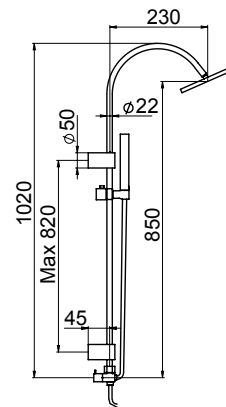

ZUHANYCSAPTELEP
FALBAÉPÍTHETŐ
Kód: 3525NO

Listaár:
19.035 Ft.

MOSDÓCSAPTELEP
Kód: 3545NO

Listaár:
37.717 Ft.

ZUHANYCSAPTELEP
FALBAÉPÍTHETŐ
ZUHANYVÁLTÓVAL
Kód: 3520NO

Listaár:
38.044 Ft.

**KÁDCSAPTELEP
ZUHANYSZETTEL****Kód: 3510NO****Listaár:
41.786 Ft.****ÁLLÓ MOSOGATÓ****Kód: 7095TN / fekete****Kód: 7095TG / szürke****Kód: 7095TB / fehér****Listaár:
22.618 Ft.****KERÉK
ZUHANYSZETT**
GÉGECSÓVEL, ZUHANYVÁLTÓVAL,
KÉZI ZUHANNYAL**Kód: 241040C****Listaár:
22.998 Ft.****SZÖGLETES
ZUHANYSZETT**
GÉGECSÓVEL ZUHANYVÁLTÓVAL
KÉZI ZUHANNYAL**Kód: 241053C****Listaár:
29.190 Ft.**

KIEGÉSZÍTŐK

SZÖGLETES FALI GÉGECSŐ CSATLAKOZÓ
Kód: G24028C

Listaár:
21.591 Ft.

KERÉK FALI GÉGECSŐ CSATLAKOZÓ
Kód: G24029C

Listaár:
8.845 Ft.

ESŐZTETŐFEJ FALI TARTÓ
40 CM SZÖGLETES
Kód: BR102

Listaár:
11.941 Ft.