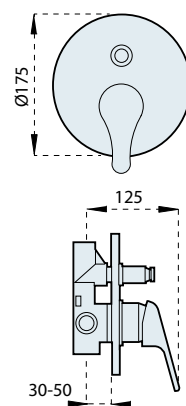

PUNTA

MOSDÓCSAPTELEP
Kód: 340

Listaár:
12.251 Ft.

BIDÉ
Kód: 350

Listaár:
12.251 Ft.

ZUHANYCSAPTELEP
SZETT NÉLKÜL
Kód: 330

Listaár:
13.268 Ft.

**ZUHANYCSAPTELEP
FALBAÉPÍTHETŐ****Kód: 325****Listaár:
12.295 Ft.****ZUHANYCSAPTELEP
FALBAÉPÍTHETŐ
ZUHANYVÁLTÓVAL****Kód: 320****Listaár:
27.421 Ft.****KÁDCSAPTELEP
ZUHANYSZETTEL****Kód: 310****Listaár:
18.575 Ft.****ÁLLÓ MOSOGATÓ-
CSAPTELEP****Kód: 5370****Listaár:
15.833 Ft.**