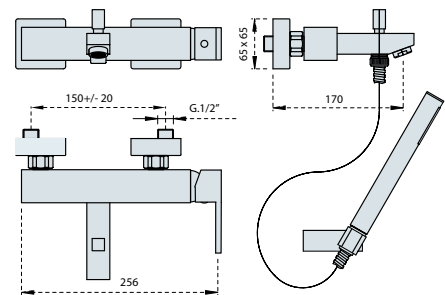

BIDÉ CSAPTELEP
Kód: 4251

Listaár:
29.190 Ft.

ZUHANYCSAPTELEP
ZUHANYSZETTEL
Kód: 4230

Listaár:
37.151 Ft.

ZUHANYCSAPTELEP
FALBAÉPÍTHETŐ
Kód: 4225

Listaár:
19.460 Ft.

**ZUHANYCSAPTELEP
FALBAÉPÍTHETŐ
ZUHANYVÁLTÓVAL****Kód: 4220****Listaár:
30.959 Ft.****KÁDCSAPTELEP
ZUHANSZETTTEL****Kód: 4210****Listaár:
48.650 Ft.****MOSDÓCSAPTELEP
MAGAS****Kód: 4246****Listaár:
49.534 Ft.****ÁLLÓ MOSOGATÓ****Kód: 4295****Listaár:
33.613 Ft.**