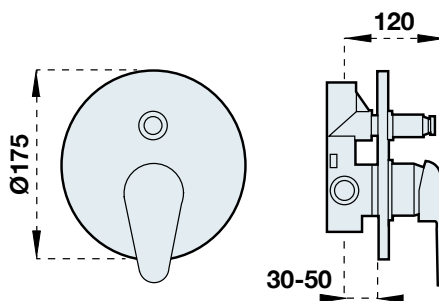

Listaár:
12.826 Ft.

MOSDÓCSAPTELEP
Kód: 3545

Listaár:
29.190 Ft.

ZUHANYCSAPTELEP
FALBAÉPÍTHETŐ
ZUHANYVÁLTÓVAL
Kód: 3520

Listaár:
28.305 Ft.

KÁDCSAPTELEP
ZUHANYSZETTEL
Kód: 3510

Listaár:
25.210 Ft.

ÁLLÓ MOSOGATÓ
Kód: 3595