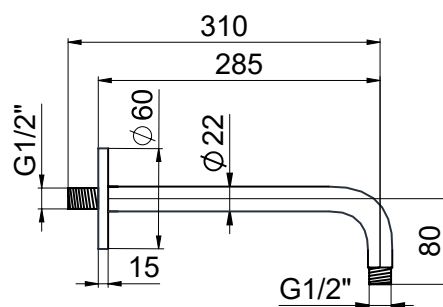

ESŐZTETŐFEJ
FALI TARTÓ
30 CM SZÖGLETES
Kód: **BR107**

Listaár:
10.968 Ft.

ESŐZTETŐFEJ
FALI TARTÓ
40 CM KEREK
Kód: **BR101**

Listaár:
11.057 Ft.

ESŐZTETŐFEJ
FALI TARTÓ
30 CM KEREK
Kód: **BR103**

Listaár:
15.323 Ft.