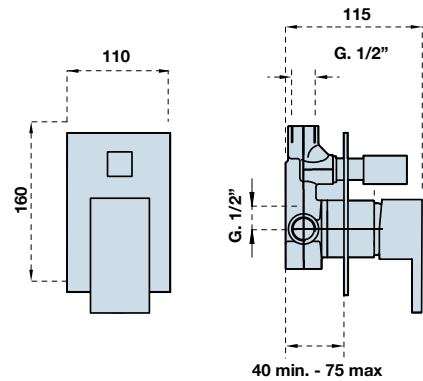

BIDÉ CSAPTELEP
Kód: 4251

Listaár:
29.190 Ft.

ZUHANYCSAPTELEP
ZUHANYSZETTEL
Kód: 4230

Listaár:
37.151 Ft.

ZUHANYCSAPTELEP
FALBAÉPÍTHETŐ
Kód: 4225

Listaár:
19.460 Ft.

**ZUHANYCSAPTELEP
FALBAÉPÍTHETŐ
ZUHANYVÁLTÓVAL****Kód: 4220****Listaár:
30.959 Ft.****KÁDCSAPTELEP
ZUHANSZETTTEL****Kód: 4210****Listaár:
48.650 Ft.****MOSDÓCSAPTELEP
MAGAS****Kód: 4246****Listaár:
49.534 Ft.****ÁLLÓ MOSOGATÓ****Kód: 4295****Listaár:
33.613 Ft.**