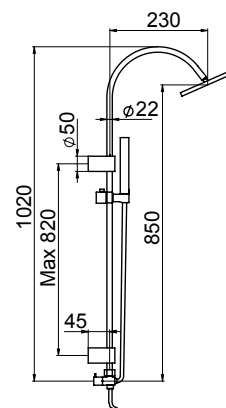

ZUHANYCSAPTELEP
FALBAÉPÍTHETŐ
Kód: 3525NO

Listaár:
19.035 Ft.

MOSDÓCSAPTELEP
Kód: 3545NO

Listaár:
37.717 Ft.

ZUHANYCSAPTELEP
FALBAÉPÍTHETŐ
ZUHANYVÁLTÓVAL
Kód: 3520NO

Listaár:
38.044 Ft.

**KÁDCSAPTELEP
ZUHANYSZETTEL****Kód: 3510NO****Listaár:
41.786 Ft.****ÁLLÓ MOSOGATÓ****Kód: 7095TN / fekete****Kód: 7095TG / szürke****Kód: 7095TB / fehér****Listaár:
22.618 Ft.****KERÉK
ZUHANYSZETT**
GÉGECSÓVEL, ZUHANYVÁLTÓVAL,
KÉZI ZUHANNYAL**Kód: 241040C****Listaár:
22.998 Ft.****SZÖGLETES
ZUHANYSZETT**
GÉGECSÓVEL ZUHANYVÁLTÓVAL
KÉZI ZUHANNYAL**Kód: 241053C****Listaár:
29.190 Ft.**

KIEGÉSZÍTŐK

SZÖGLETES FALI GÉGECSŐ CSATLAKOZÓ
Kód: G24028C

Listaár:
21.591 Ft.

KERÉK FALI GÉGECSŐ CSATLAKOZÓ
Kód: G24029C

Listaár:
8.845 Ft.

ESŐZTETŐFEJ FALI TARTÓ
40 CM SZÖGLETES
Kód: BR102

Listaár:
11.941 Ft.