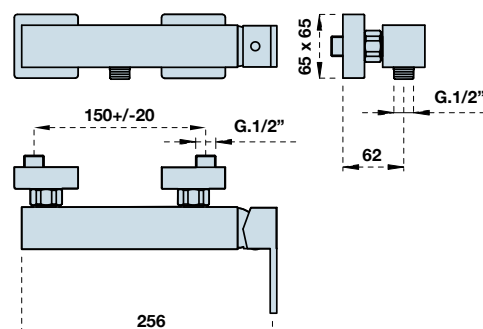

Listaár:
37.151 Ft.

ZUHANYCSAPTELEP
FALBAÉPÍTHETŐ
Kód: 4225

Listaár:
19.460 Ft.