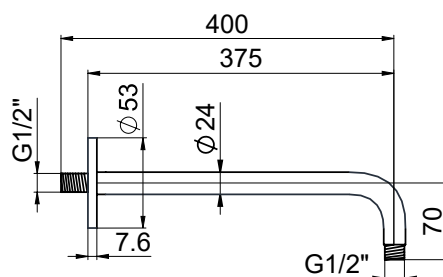

Listaár:
11.057 Ft.

ESŐZTETŐFEJ
FALI TARTÓ
30 CM KEREK
Kód: **BR103**