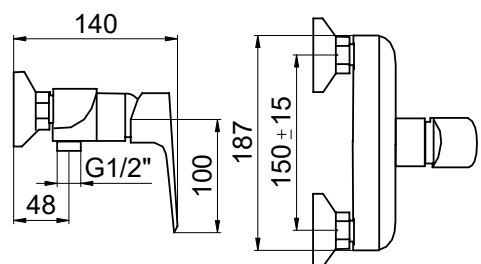

ZUHANYCSAPTELEP
ZUHANYSZETTEL
Kód: 3931CS

Listaár:
32.905 Ft.

**ZUHANYCSAPTELEP
FALBAÉPÍTHETŐ****Kód: 3925CS****Listaár:
20.477 Ft.****ZUHANYCSAPTELEP
FALBAÉPÍTHETŐ
ZUHANYVÁLTÓVAL****Kód: 3920CS****Listaár:
41.220 Ft.****KÁDCSAPTELEP
ZUHANYSZETTTEL****Kód: 3910CS****Listaár:
55.027 Ft.****MAGASÍTOTT
MOSDÓ****Kód: 3945CS****Listaár:
45.324 Ft.**