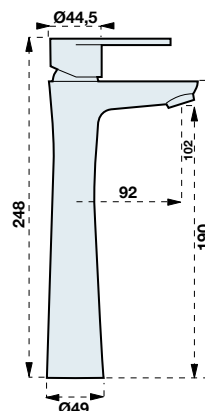

ZUHANYCSAPTELEP
FALBAÉPÍTHETŐ
Kód: 3525NO

Listaár:
19.035 Ft.

MOSDÓCSAPTELEP
Kód: 3545NO

Listaár:
37.717 Ft.

ZUHANYCSAPTELEP
FALBAÉPÍTHETŐ
ZUHANYVÁLTÓVAL
Kód: 3520NO

Listaár:
38.044 Ft.

**KÁDCSAPTELEP
ZUHANYSZETTEL****Kód: 3510NO****Listaár:
41.786 Ft.****ÁLLÓ MOSOGATÓ****Kód: 7095TN / fekete****Kód: 7095TG / szürke****Kód: 7095TB / fehér****Listaár:
22.618 Ft.****KERÉK
ZUHANYSZETT**
GÉGECSÓVEL, ZUHANYVÁLTÓVAL,
KÉZI ZUHANNYAL**Kód: 241040C****Listaár:
22.998 Ft.****SZÖGLETES
ZUHANYSZETT**
GÉGECSÓVEL ZUHANYVÁLTÓVAL
KÉZI ZUHANNYAL**Kód: 241053C****Listaár:
29.190 Ft.**