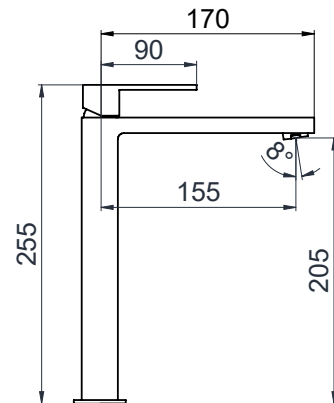

BIDÉ CSAPTELEP
Kód: 4251

Listaár:
29.190 Ft.

ZUHANYCSAPTELEP
ZUHANYSZETTEL
Kód: 4230

Listaár:
37.151 Ft.

ZUHANYCSAPTELEP
FALBAÉPÍTHETŐ
Kód: 4225

Listaár:
19.460 Ft.

**ZUHANYCSAPTELEP
FALBAÉPÍTHETŐ
ZUHANYVÁLTÓVAL****Kód: 4220****Listaár:
30.959 Ft.****KÁDCSAPTELEP
ZUHANSZETTTEL****Kód: 4210****Listaár:
48.650 Ft.****MOSDÓCSAPTELEP
MAGAS****Kód: 4246****Listaár:
49.534 Ft.****ÁLLÓ MOSOGATÓ****Kód: 4295****Listaár:
33.613 Ft.**