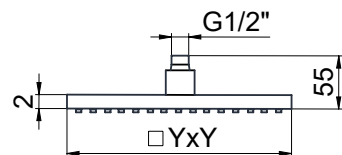

ESŐZTETŐFEJ
MENNYEZETI TARTÓ
20 CM KERES
Kód: BR106

Listaár:
12.826 Ft.

ESŐZTETŐFEJ
MENNYEZETI TARTÓ
20 CM SZÖGLETES
Kód: BR113

Listaár:
15.037 Ft.

INOX ESŐZTETŐFEJ
20 CM SZÖGLETES
Kód: G26061C

Listaár:
22.998 Ft.