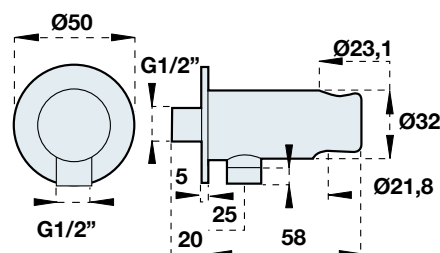

KIEGÉSZÍTŐK

SZÖGLETES FALI GÉGECSŐ CSATLAKOZÓ
Kód: G24028C

Listaár:
21.591 Ft.

KERÉK FALI GÉGECSŐ CSATLAKOZÓ
Kód: G24029C

Listaár:
8.845 Ft.

ESŐZTETŐFEJ FALI TARTÓ
40 CM SZÖGLETES
Kód: BR102

Listaár:
11.941 Ft.