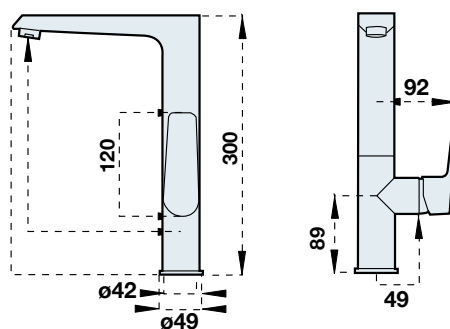

ZUHANYCSAPTELEP
FALBAÉPÍTHETŐ

Kód: 3925

Listaár:
14.153 Ft.

ZUHANYCSAPTELEP
FALBAÉPÍTHETŐ
ZUHANYVÁLTÓVAL

Kód: 3920

Listaár:
30.024 Ft.

KÁDCSAPTELEP
ZUHANYSZETTEL

Kód: 3910

Listaár:
30.959 Ft.

ÁLLÓ MOSOGATÓ

Kód: 3960

Listaár:
38.920 Ft.