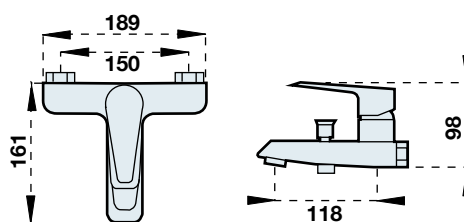

ZUHANYCSAPTELEP
ZUHANYSZETTEL
Kód: 3931CS

Listaár:
32.905 Ft.

**ZUHANYCSAPTELEP
FALBAÉPÍTHETŐ****Kód: 3925CS****Listaár:
20.477 Ft.****ZUHANYCSAPTELEP
FALBAÉPÍTHETŐ
ZUHANYVÁLTÓVAL****Kód: 3920CS****Listaár:
41.220 Ft.****KÁDCSAPTELEP
ZUHANYSZETTTEL****Kód: 3910CS****Listaár:
55.027 Ft.****MAGASÍTOTT
MOSDÓ****Kód: 3945CS****Listaár:
45.324 Ft.**