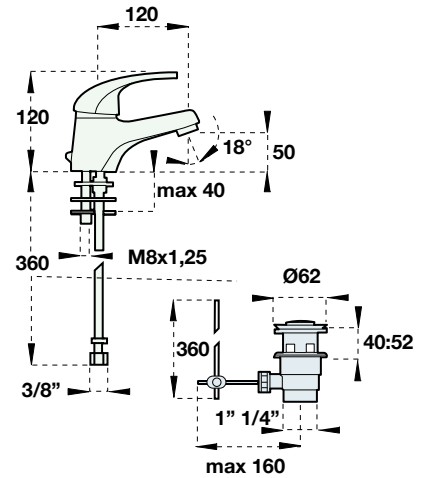

PUNTA

MOSDÓCSAPTELEP
Kód: 340

Listaár:
12.251 Ft.

BIDÉ
Kód: 350

Listaár:
12.251 Ft.

ZUHANYCSAPTELEP
SZETT NÉLKÜL
Kód: 330

Listaár:
13.268 Ft.

**ZUHANYCSAPTELEP
FALBAÉPÍTHETŐ****Kód: 325****Listaár:
12.295 Ft.****ZUHANYCSAPTELEP
FALBAÉPÍTHETŐ
ZUHANYVÁLTÓVAL****Kód: 320****Listaár:
27.421 Ft.****KÁDCSAPTELEP
ZUHANYSZETTEL****Kód: 310****Listaár:
18.575 Ft.****ÁLLÓ MOSOGATÓ-
CSAPTELEP****Kód: 5370****Listaár:
15.833 Ft.**