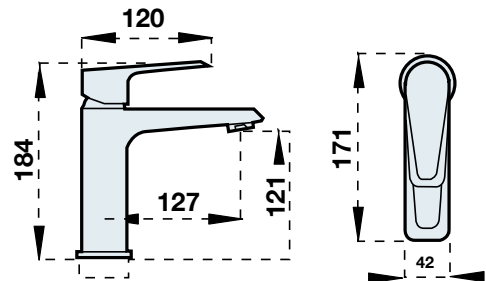

BIDÉ
Kód: 3950CS

Listaár:
38.124 Ft.