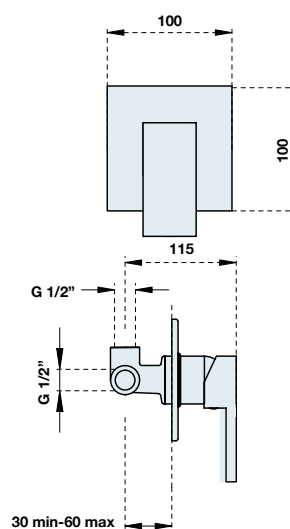

BIDÉ CSAPTELEP
Kód: 4251

Listaár:
29.190 Ft.

ZUHANYCSAPTELEP
ZUHANYSZETTEL
Kód: 4230

Listaár:
37.151 Ft.

ZUHANYCSAPTELEP
FALBAÉPÍTHETŐ
Kód: 4225

Listaár:
19.460 Ft.

**ZUHANYCSAPTELEP
FALBAÉPÍTHETŐ
ZUHANYVÁLTÓVAL****Kód: 4220****Listaár:
30.959 Ft.****KÁDCSAPTELEP
ZUHANSZETTTEL****Kód: 4210****Listaár:
48.650 Ft.****MOSDÓCSAPTELEP
MAGAS****Kód: 4246****Listaár:
49.534 Ft.****ÁLLÓ MOSOGATÓ****Kód: 4295****Listaár:
33.613 Ft.**