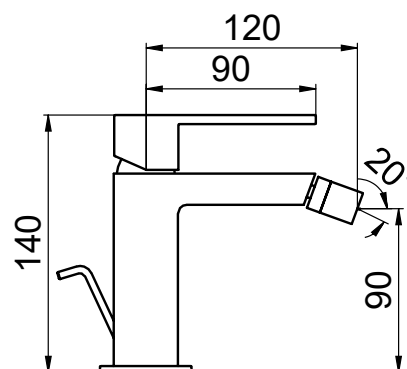

ZUHANYCSAPTELEP
ZUHANYSZETTEL
Kód: 4230