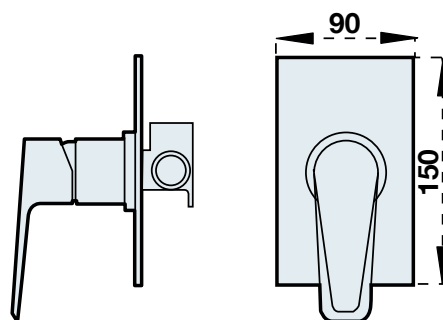

ZUHANYCSAPTELEP
ZUHANYSZETTEL
Kód: 3931CS

Listaár:
32.905 Ft.

**ZUHANYCSAPTELEP
FALBAÉPÍTHETŐ****Kód: 3925CS****Listaár:
20.477 Ft.****ZUHANYCSAPTELEP
FALBAÉPÍTHETŐ
ZUHANYVÁLTÓVAL****Kód: 3920CS****Listaár:
41.220 Ft.****KÁDCSAPTELEP
ZUHANYSZETTTEL****Kód: 3910CS****Listaár:
55.027 Ft.****MAGASÍTOTT
MOSDÓ****Kód: 3945CS****Listaár:
45.324 Ft.**