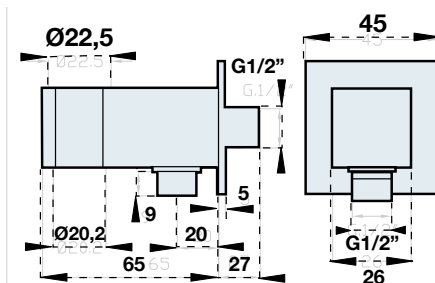

KERÉK FALI GÉGECSŐ CSATLAKOZÓ
Kód: G24029C

Listaár:
8.845 Ft.