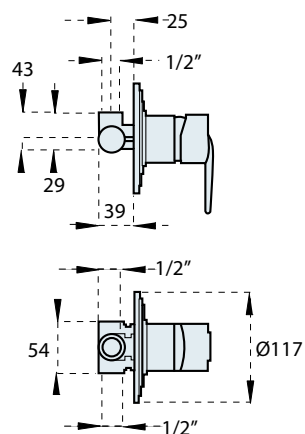

PUNTA

MOSDÓCSAPTELEP
Kód: 340

Listaár:
12.251 Ft.

BIDÉ
Kód: 350

Listaár:
12.251 Ft.

ZUHANYCSAPTELEP
SZETT NÉLKÜL
Kód: 330

Listaár:
13.268 Ft.

**ZUHANYCSAPTELEP
FALBAÉPÍTHETŐ****Kód: 325****Listaár:
12.295 Ft.****ZUHANYCSAPTELEP
FALBAÉPÍTHETŐ
ZUHANYVÁLTÓVAL****Kód: 320****Listaár:
27.421 Ft.****KÁDCSAPTELEP
ZUHANYSZETTEL****Kód: 310****Listaár:
18.575 Ft.****ÁLLÓ MOSOGATÓ-
CSAPTELEP****Kód: 5370****Listaár:
15.833 Ft.**