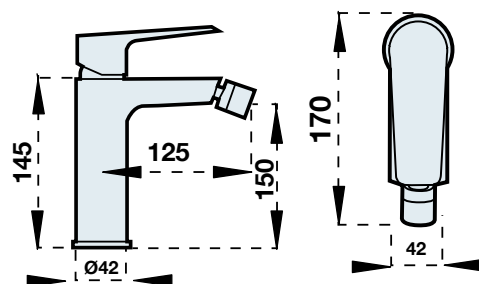

ZUHANYCSAPTELEP
ZUHANYSZETTEL
Kód: 3930

Listaár:
19.460 Ft.