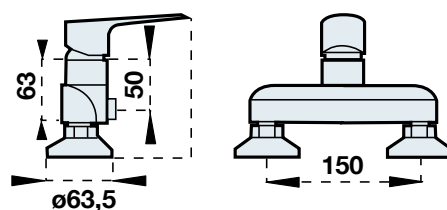

CRISTALLO

MOSDÓCSAPTELEP
Kód: 3940

Listaár:
27.421 Ft.

BIDÉ CSAPTELEP
Kód: 3950

Listaár:
27.421 Ft.

ZUHANYCSAPTELEP
ZUHANYSZETTEL
Kód: 3930

Listaár:
19.460 Ft.

ZUHANYCSAPTELEP
FALBAÉPÍTHETŐ