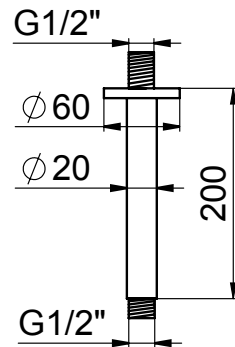

Listaár:
12.826 Ft.

ESŐZTETŐFEJ
MENNYEZETI TARTÓ
20 CM SZÖGLETES
Kód: BR113