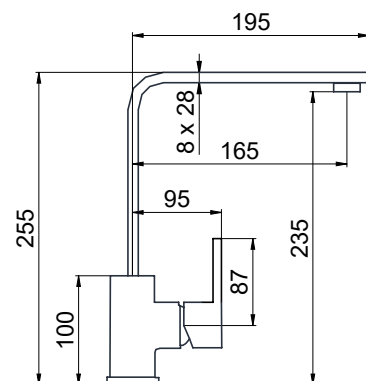

BIDÉ CSAPTELEP
Kód: 4251

Listaár:
29.190 Ft.

ZUHANYCSAPTELEP
ZUHANYSZETTEL
Kód: 4230

Listaár:
37.151 Ft.

ZUHANYCSAPTELEP
FALBAÉPÍTHETŐ
Kód: 4225

Listaár:
19.460 Ft.

**ZUHANYCSAPTELEP
FALBAÉPÍTHETŐ
ZUHANYVÁLTÓVAL****Kód: 4220****Listaár:
30.959 Ft.****KÁDCSAPTELEP
ZUHANSZETTTEL****Kód: 4210****Listaár:
48.650 Ft.****MOSDÓCSAPTELEP
MAGAS****Kód: 4246****Listaár:
49.534 Ft.****ÁLLÓ MOSOGATÓ****Kód: 4295****Listaár:
33.613 Ft.**