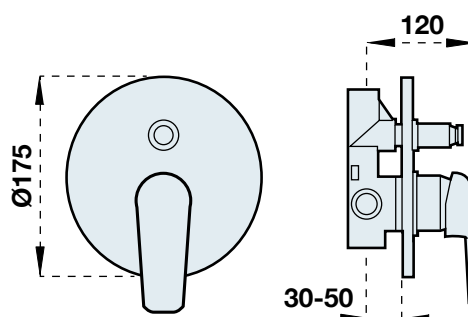

Kód: 3925

Listaár:
14.153 Ft.

ZUHANYCSAPTELEP
FALBAÉPÍTHETŐ
ZUHANYVÁLTÓVAL

Kód: 3920

Listaár:
30.024 Ft.

KÁDCSAPTELEP
ZUHANYSZETTEL

Kód: 3910

Listaár:
30.959 Ft.