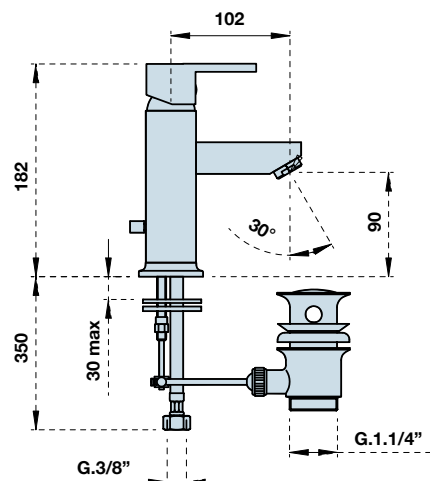

BIDÉ CSAPTELEP
Kód: 4250

Listaár:
29.632 Ft.