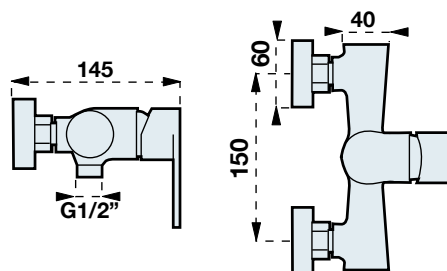

ZUHANYCSAPTELEP
FALBAÉPÍTHETŐ
Kód: 3525NO

Listaár:
19.035 Ft.

MOSDÓCSAPTELEP
Kód: 3545NO

Listaár:
37.717 Ft.

ZUHANYCSAPTELEP
FALBAÉPÍTHETŐ
ZUHANYVÁLTÓVAL
Kód: 3520NO

Listaár:
38.044 Ft.

**KÁDCSAPTELEP
ZUHANYSZETTEL****Kód: 3510NO****Listaár:
41.786 Ft.****ÁLLÓ MOSOGATÓ****Kód: 7095TN / fekete****Kód: 7095TG / szürke****Kód: 7095TB / fehér****Listaár:
22.618 Ft.****KERÉK
ZUHANYSZETT**
GÉGECSÓVEL, ZUHANYVÁLTÓVAL,
KÉZI ZUHANNYAL**Kód: 241040C****Listaár:
22.998 Ft.****SZÖGLETES
ZUHANYSZETT**
GÉGECSÓVEL ZUHANYVÁLTÓVAL
KÉZI ZUHANNYAL**Kód: 241053C****Listaár:
29.190 Ft.**