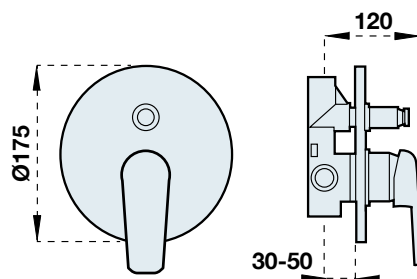

**KÁDCSAPTELEP
ZUHANYSZETTTEL**

Kód: 3910CS

**Listaár:
55.027 Ft.**