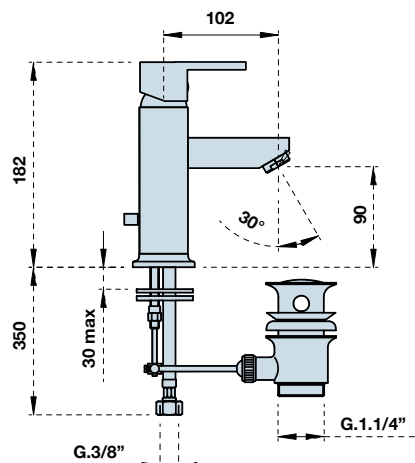

QUADRO

MOSDÓCSAPTELEP
Kód: 4240

Listaár:
29.632 Ft.

BIDÉ CSAPTELEP
Kód: 4250

Listaár:
29.632 Ft.

QUADRA 650

MOSDÓCSAPTELEP
Kód: 4241

Listaár:
29.190 Ft.