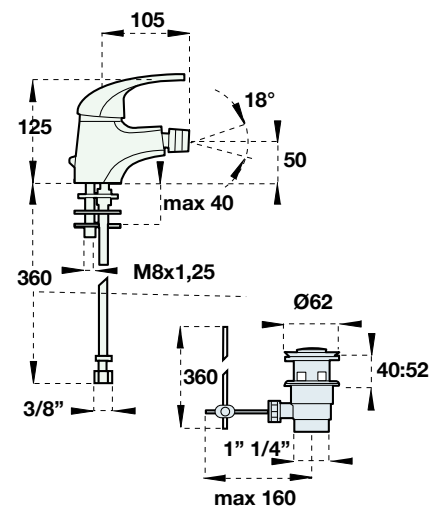

PUNTA

MOSDÓCSAPTELEP
Kód: 340

Listaár:
12.251 Ft.

BIDÉ
Kód: 350

Listaár:
12.251 Ft.

ZUHANYCSAPTELEP
SZETT NÉLKÜL
Kód: 330

Listaár:
13.268 Ft.

**ZUHANYCSAPTELEP
FALBAÉPÍTHETŐ****Kód: 325****Listaár:
12.295 Ft.****ZUHANYCSAPTELEP
FALBAÉPÍTHETŐ
ZUHANYVÁLTÓVAL****Kód: 320****Listaár:
27.421 Ft.****KÁDCSAPTELEP
ZUHANYSZETTEL****Kód: 310****Listaár:
18.575 Ft.****ÁLLÓ MOSOGATÓ-
CSAPTELEP****Kód: 5370****Listaár:
15.833 Ft.**