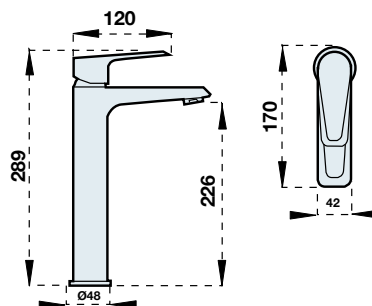

ZUHANYCSAPTELEP
ZUHANYSZETTEL
Kód: 3931CS

Listaár:
32.905 Ft.

**ZUHANYCSAPTELEP
FALBAÉPÍTHETŐ****Kód: 3925CS****Listaár:
20.477 Ft.****ZUHANYCSAPTELEP
FALBAÉPÍTHETŐ
ZUHANYVÁLTÓVAL****Kód: 3920CS****Listaár:
41.220 Ft.****KÁDCSAPTELEP
ZUHANYSZETTTEL****Kód: 3910CS****Listaár:
55.027 Ft.****MAGASÍTOTT
MOSDÓ****Kód: 3945CS****Listaár:
45.324 Ft.**