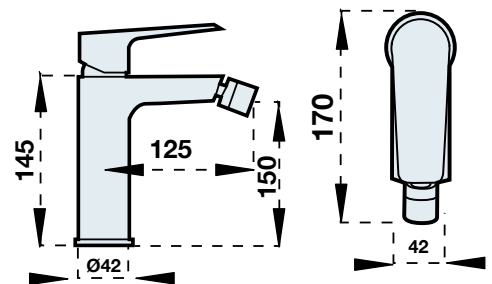

ZUHANYCSAPTELEP
ZUHANYSZETTEL
Kód: 3931CS

Listaár:
32.905 Ft.

**ZUHANYCSAPTELEP
FALBAÉPÍTHETŐ****Kód: 3925CS****Listaár:
20.477 Ft.****ZUHANYCSAPTELEP
FALBAÉPÍTHETŐ
ZUHANYVÁLTÓVAL****Kód: 3920CS****Listaár:
41.220 Ft.****KÁDCSAPTELEP
ZUHANYSZETTTEL****Kód: 3910CS****Listaár:
55.027 Ft.****MAGASÍTOTT
MOSDÓ****Kód: 3945CS****Listaár:
45.324 Ft.**