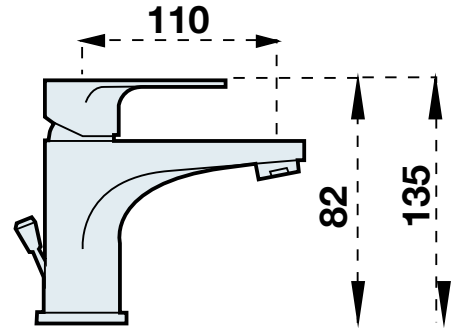

MOSDÓCSAPTELEP
MAGASÍTOTT
Kód: 3641BI

Listaár:
39.486 Ft.