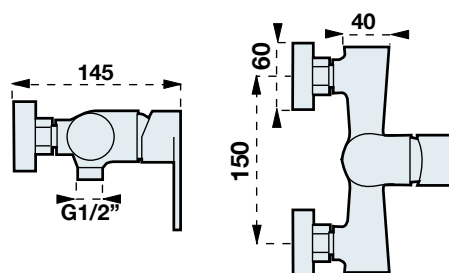

INDY

**MOSDÓCSAPTELEP****Kód: 3540**

Listaár:
17.027 Ft.

**BIDÉ****Kód: 3550**

Listaár:
17.027 Ft.

**ZUHANYCSAPTELEP
SZETT NÉLKÜL****Kód: 3530**

Listaár:
18.575 Ft.

**ZUHANYCSAPTELEP
FALBAÉPÍTHETŐ****Kód: 3525**